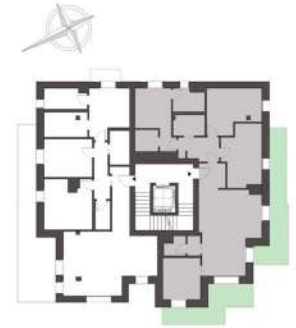

LB36

Alloggio A

Appartamento 121,29 mq

Giardino 108,91 mq

Composizione

Soggiorno	1
Cucina	1
Camera padronale	1
Camere da letto	2
Bagni	2
Giardino	sì
Posto auto scoperto	1
Cantina	1
Possibilità box interrato	sì

LB36

Alloggio B

Appartamento 149,20 mq

Giardino 236,46 mq

Composizione

Soggiorno	1
Cucina	1
Camera padronale	1
Camere da letto	2
Bagni	3
Giardino	sì
Posto auto scoperto	1
Cantina	1
Possibilità box interrato	sì

Alloggio D

Appartamento 141,75 mq

Terrazze 33,18 mq

Composizione

Soggiorno	1
Cucina	1
Camera padronale	1
Camere da letto	2
Bagni	3
Terrazze	2
Cantina	1
Possibilità box interrato	sì

LB36

Alloggio E

Appartamento 138,90 mq

Terrazza 37,28 mq

Composizione

Soggiorno	1
Cucina	1
Camera padronale	1
Camere da letto	2
Bagni	3
Terrazza	1
Cantina	1
Possibilità box interrato	sì

LB36

Alloggio G

Appartamento 229,30 mq

Terrazze 91,73 mq

Composizione