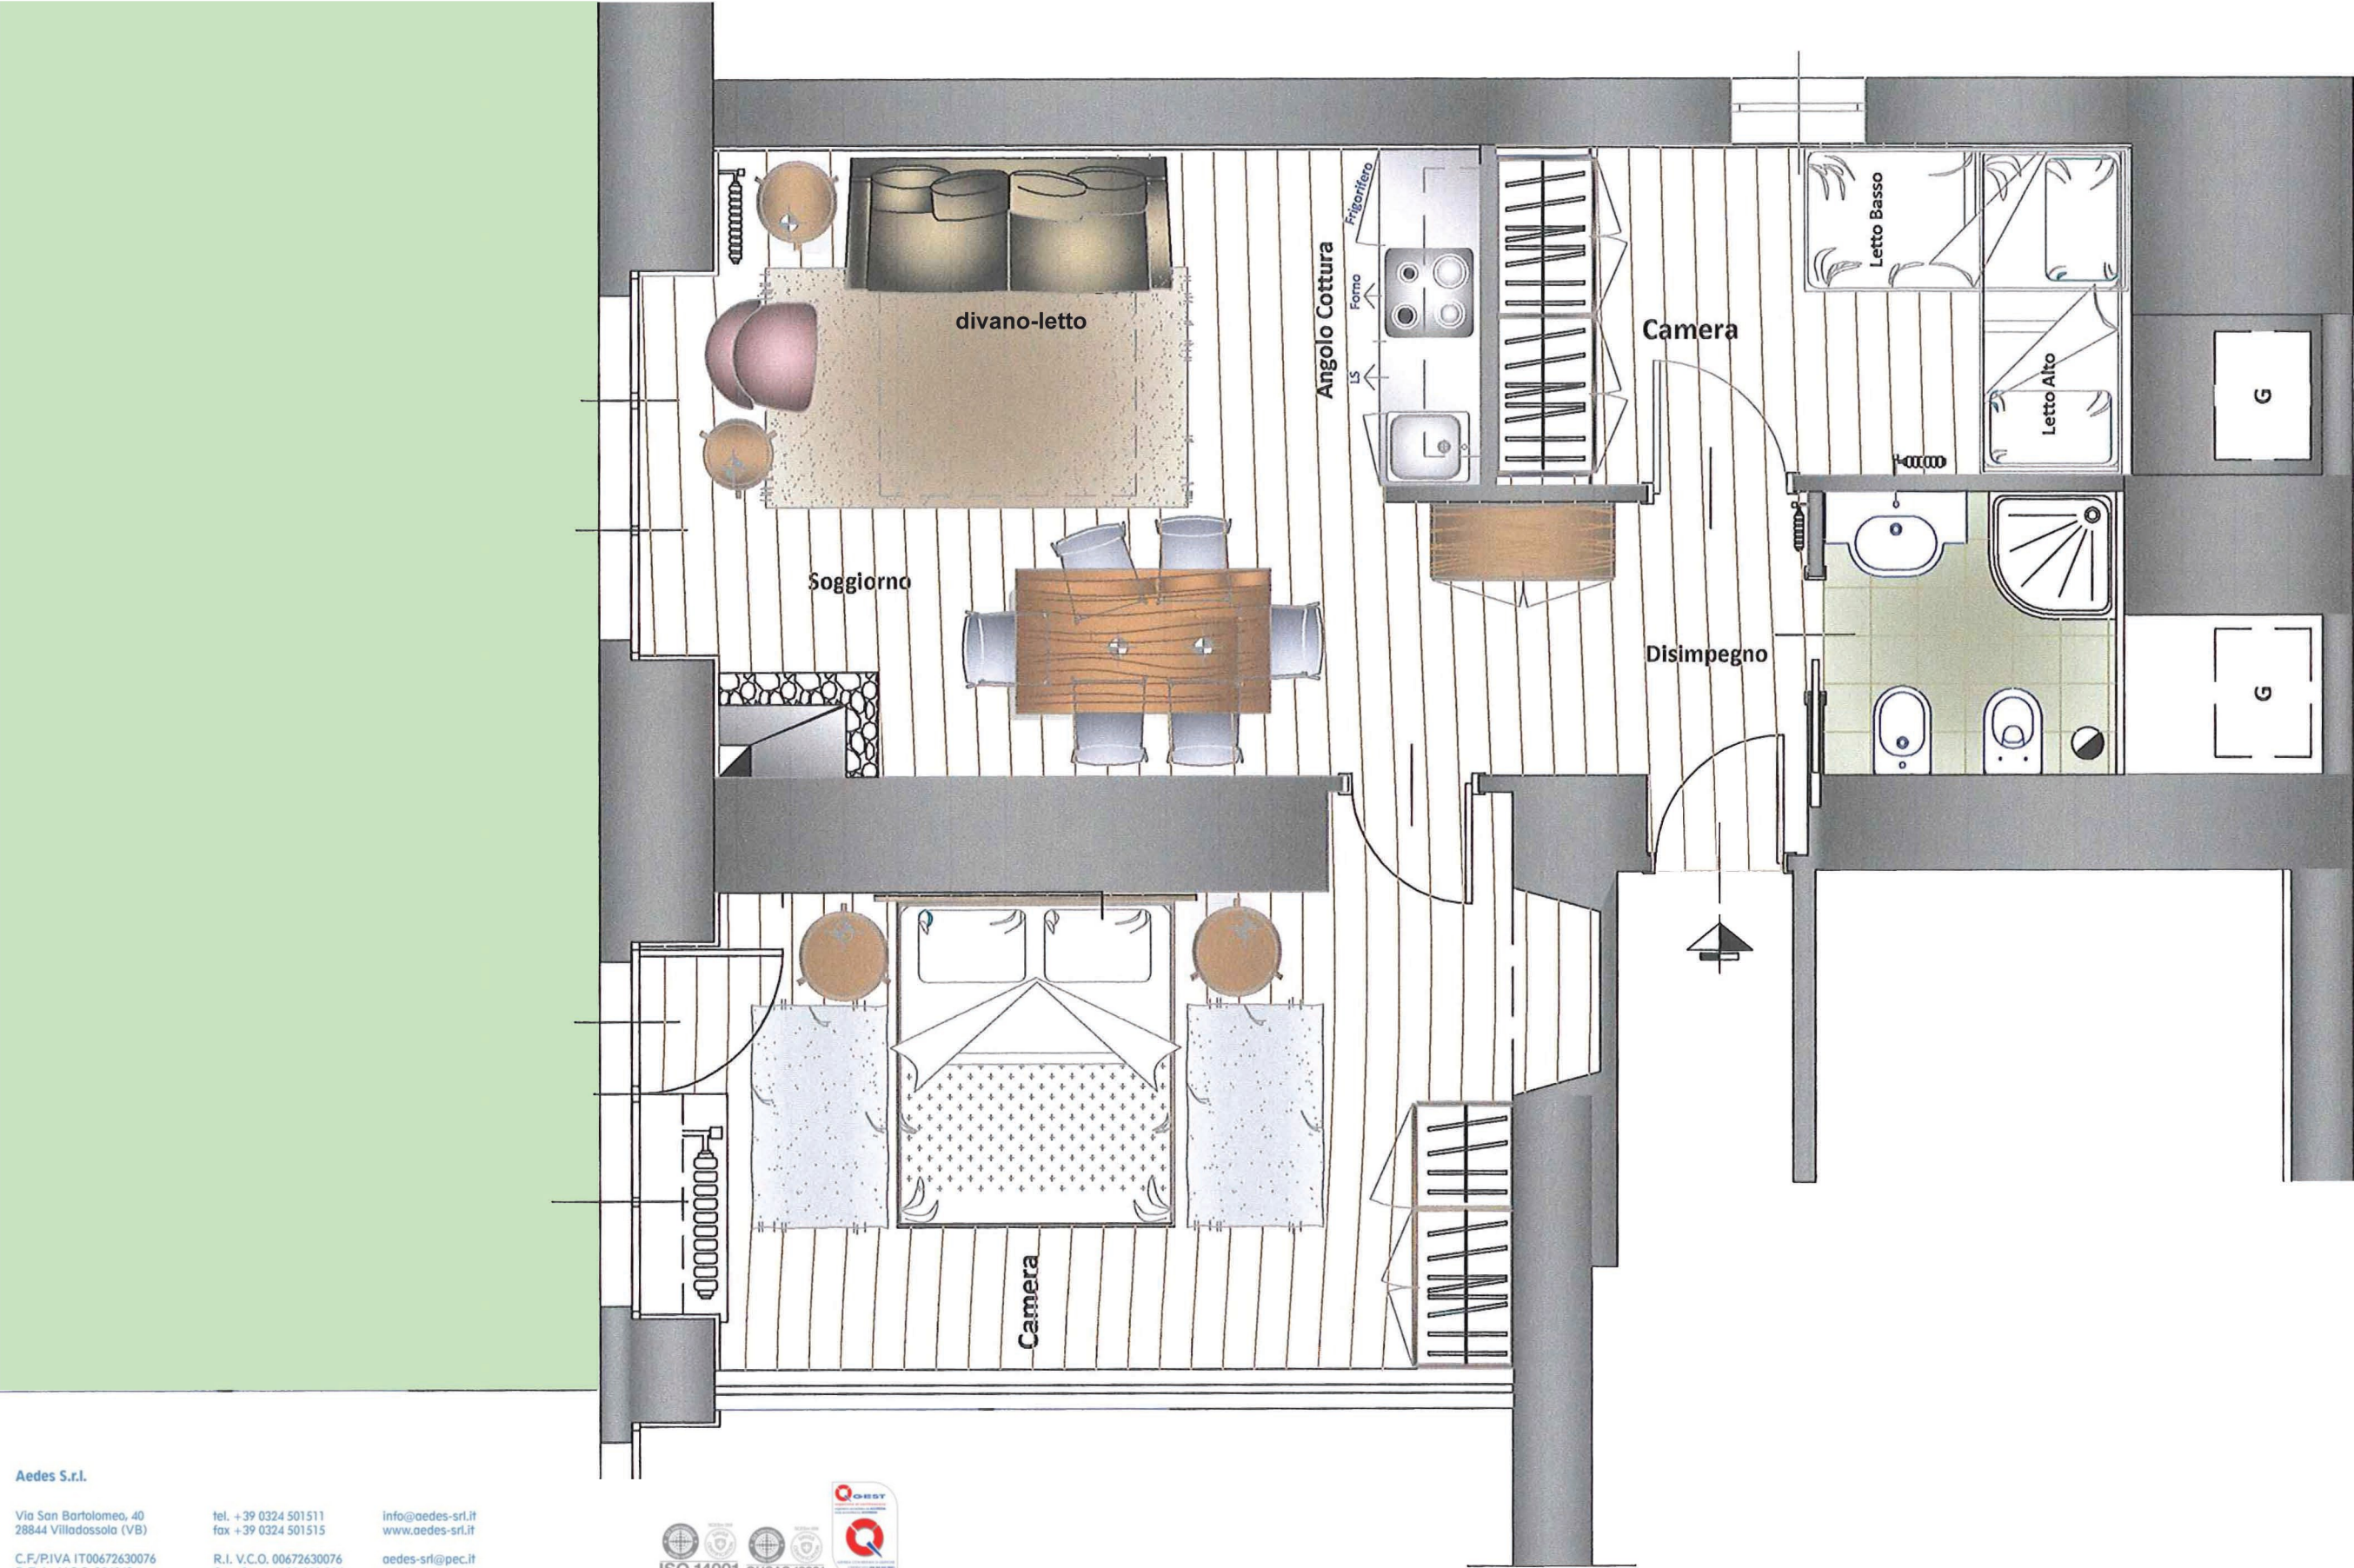

CHALET PLANPINCIEUX

Località Planpincieux - Courmayeur

PLANIMETRIA - Appartamento piano terra

Aedes S.r.l.

tel. +39 0324 501511
fax +39 0324 501515
R.I. V.C.O. 00672630076
Cap. Soc. € 100.000,00 I.v.